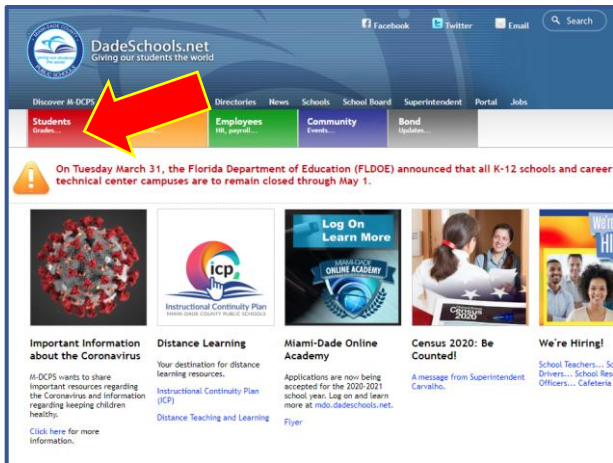

NAVEGACIÓN DEL PORTAL PARA ESTUDIANTES Y ACCESO LA GUÍA DE “MY SCHOOL ONLINE”

Iniciar sesión en el Portal para Estudiantes

1. Acceda a www.dadeschools.net y haga clic en la pestaña Student

2. Haga clic en el botón para iniciar sesión Login to Student Portal

3. Escriba su nombre de usuario (número de ID de estudiante) y contraseña

Dadeschools.net

Remember Username

Login

Forgot Username/Password? | Create an Account

Badge Login

NAVEGACIÓN DEL PORTAL PARA ESTUDIANTES Y ACCESO A LA GUÍA DE “MY SCHOOL ONLINE”