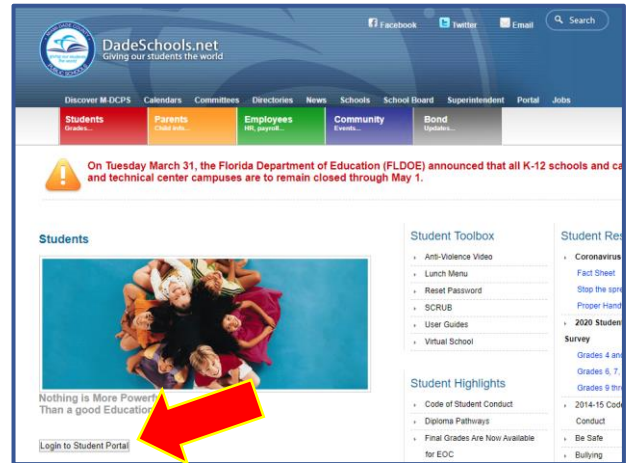

NAVEGACIÓN DEL PORTAL PARA ESTUDIANTES Y ACCESO LA GUÍA DE “MY SCHOOL ONLINE”

Iniciar sesión en el Portal para Estudiantes

1. Acceda a www.dadeschools.net y haga clic en la pestaña Student

2. Haga clic en el botón para iniciar sesión Login to Student Portal

3. Escriba su nombre de usuario (número de ID de estudiante) y contraseña

Dadeschools.net

Remember Username

Login

Forgot Username/Password? | Create an Account

Badge Login

NAVEGACIÓN DEL PORTAL PARA ESTUDIANTES Y ACCESO A LA GUÍA DE “MY SCHOOL ONLINE”