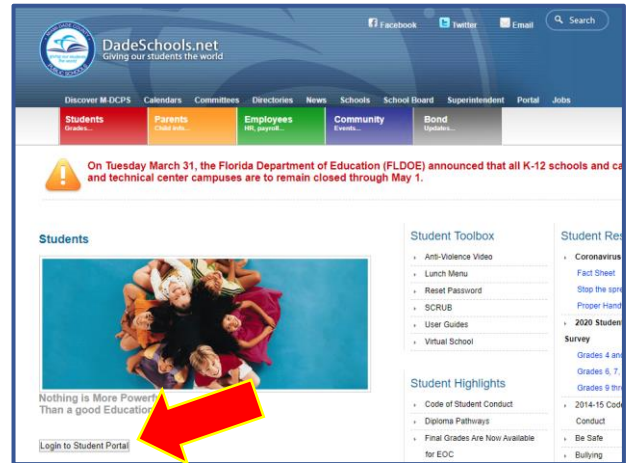

GID NAVIGASYON PÒTAL ELÈV AK AKSÈ NAN LEKÒL MWEN SOU ENTÈNÈT

Konekte sou Pòtal Elèv la

1. Ale nan www.dadeschools.net e Klike sou Bouton “Student” (Elèv)

2. Klike sou Bouton “Login to Student Portal” (Konekte sou Pòtal Elèv)

3. Tape “Username” (Non Itilizatè) (#ID Elèv) la ak Modpas li

GID NAVIGASYON PÒTAL ELÈV AK AKSÈ NAN LEKÒL MWEN SOU ENTÈNÈT

Navigate sou Resous Pòtal Elèv la

Klike pou jwenn aksè sou 'Apps/Services/Sites'