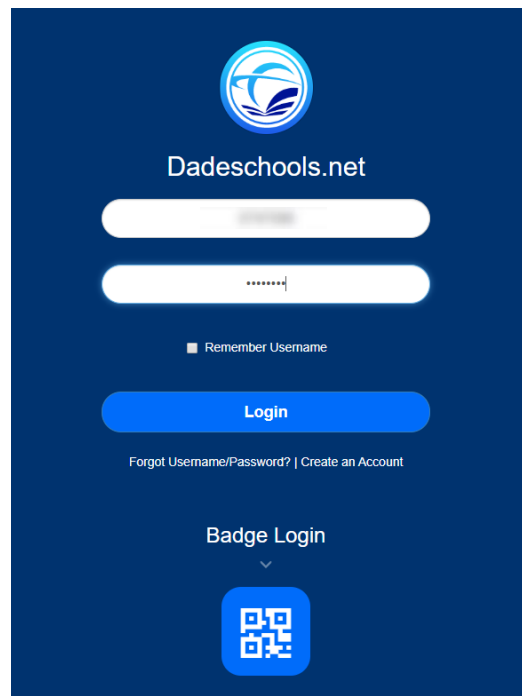

GID NAVIGASYON PÒTAL ELÈV AK AKSÈ NAN LEKÒL MWEN SOU ENTÈNÈT

Konekte sou Pòtal Elèv la

1. Ale nan www.dadeschools.net e Klike sou Bouton “Student” (Elèv)

2. Klike sou Bouton “Login to Student Portal” (Konekte sou Pòtal Elèv)

3. Tape “Username” (Non Itilizatè) (#ID Elèv) la ak Modpas li

GID NAVIGASYON PÒTAL ELÈV AK AKSÈ NAN LEKÒL MWEN SOU ENTÈNÈT

Navigate sou Resous Pòtal Elèv la

Klike pou jwenn aksè sou 'Apps/Services/Sites'