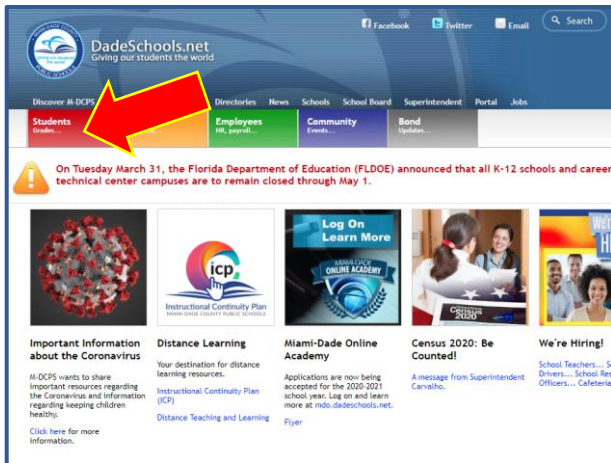

GID NAVIGASYON PÒTAL ELÈV AK AKSÈ NAN LEKÒL MWEN SOU ENTÈNÈT

Konekte sou Pòtal Elèv la

1. Ale nan www.dadeschools.net e Klike sou Bouton “Student” (Elèv)

2. Klike sou Bouton “Login to Student Portal” (Konekte sou Pòtal Elèv)